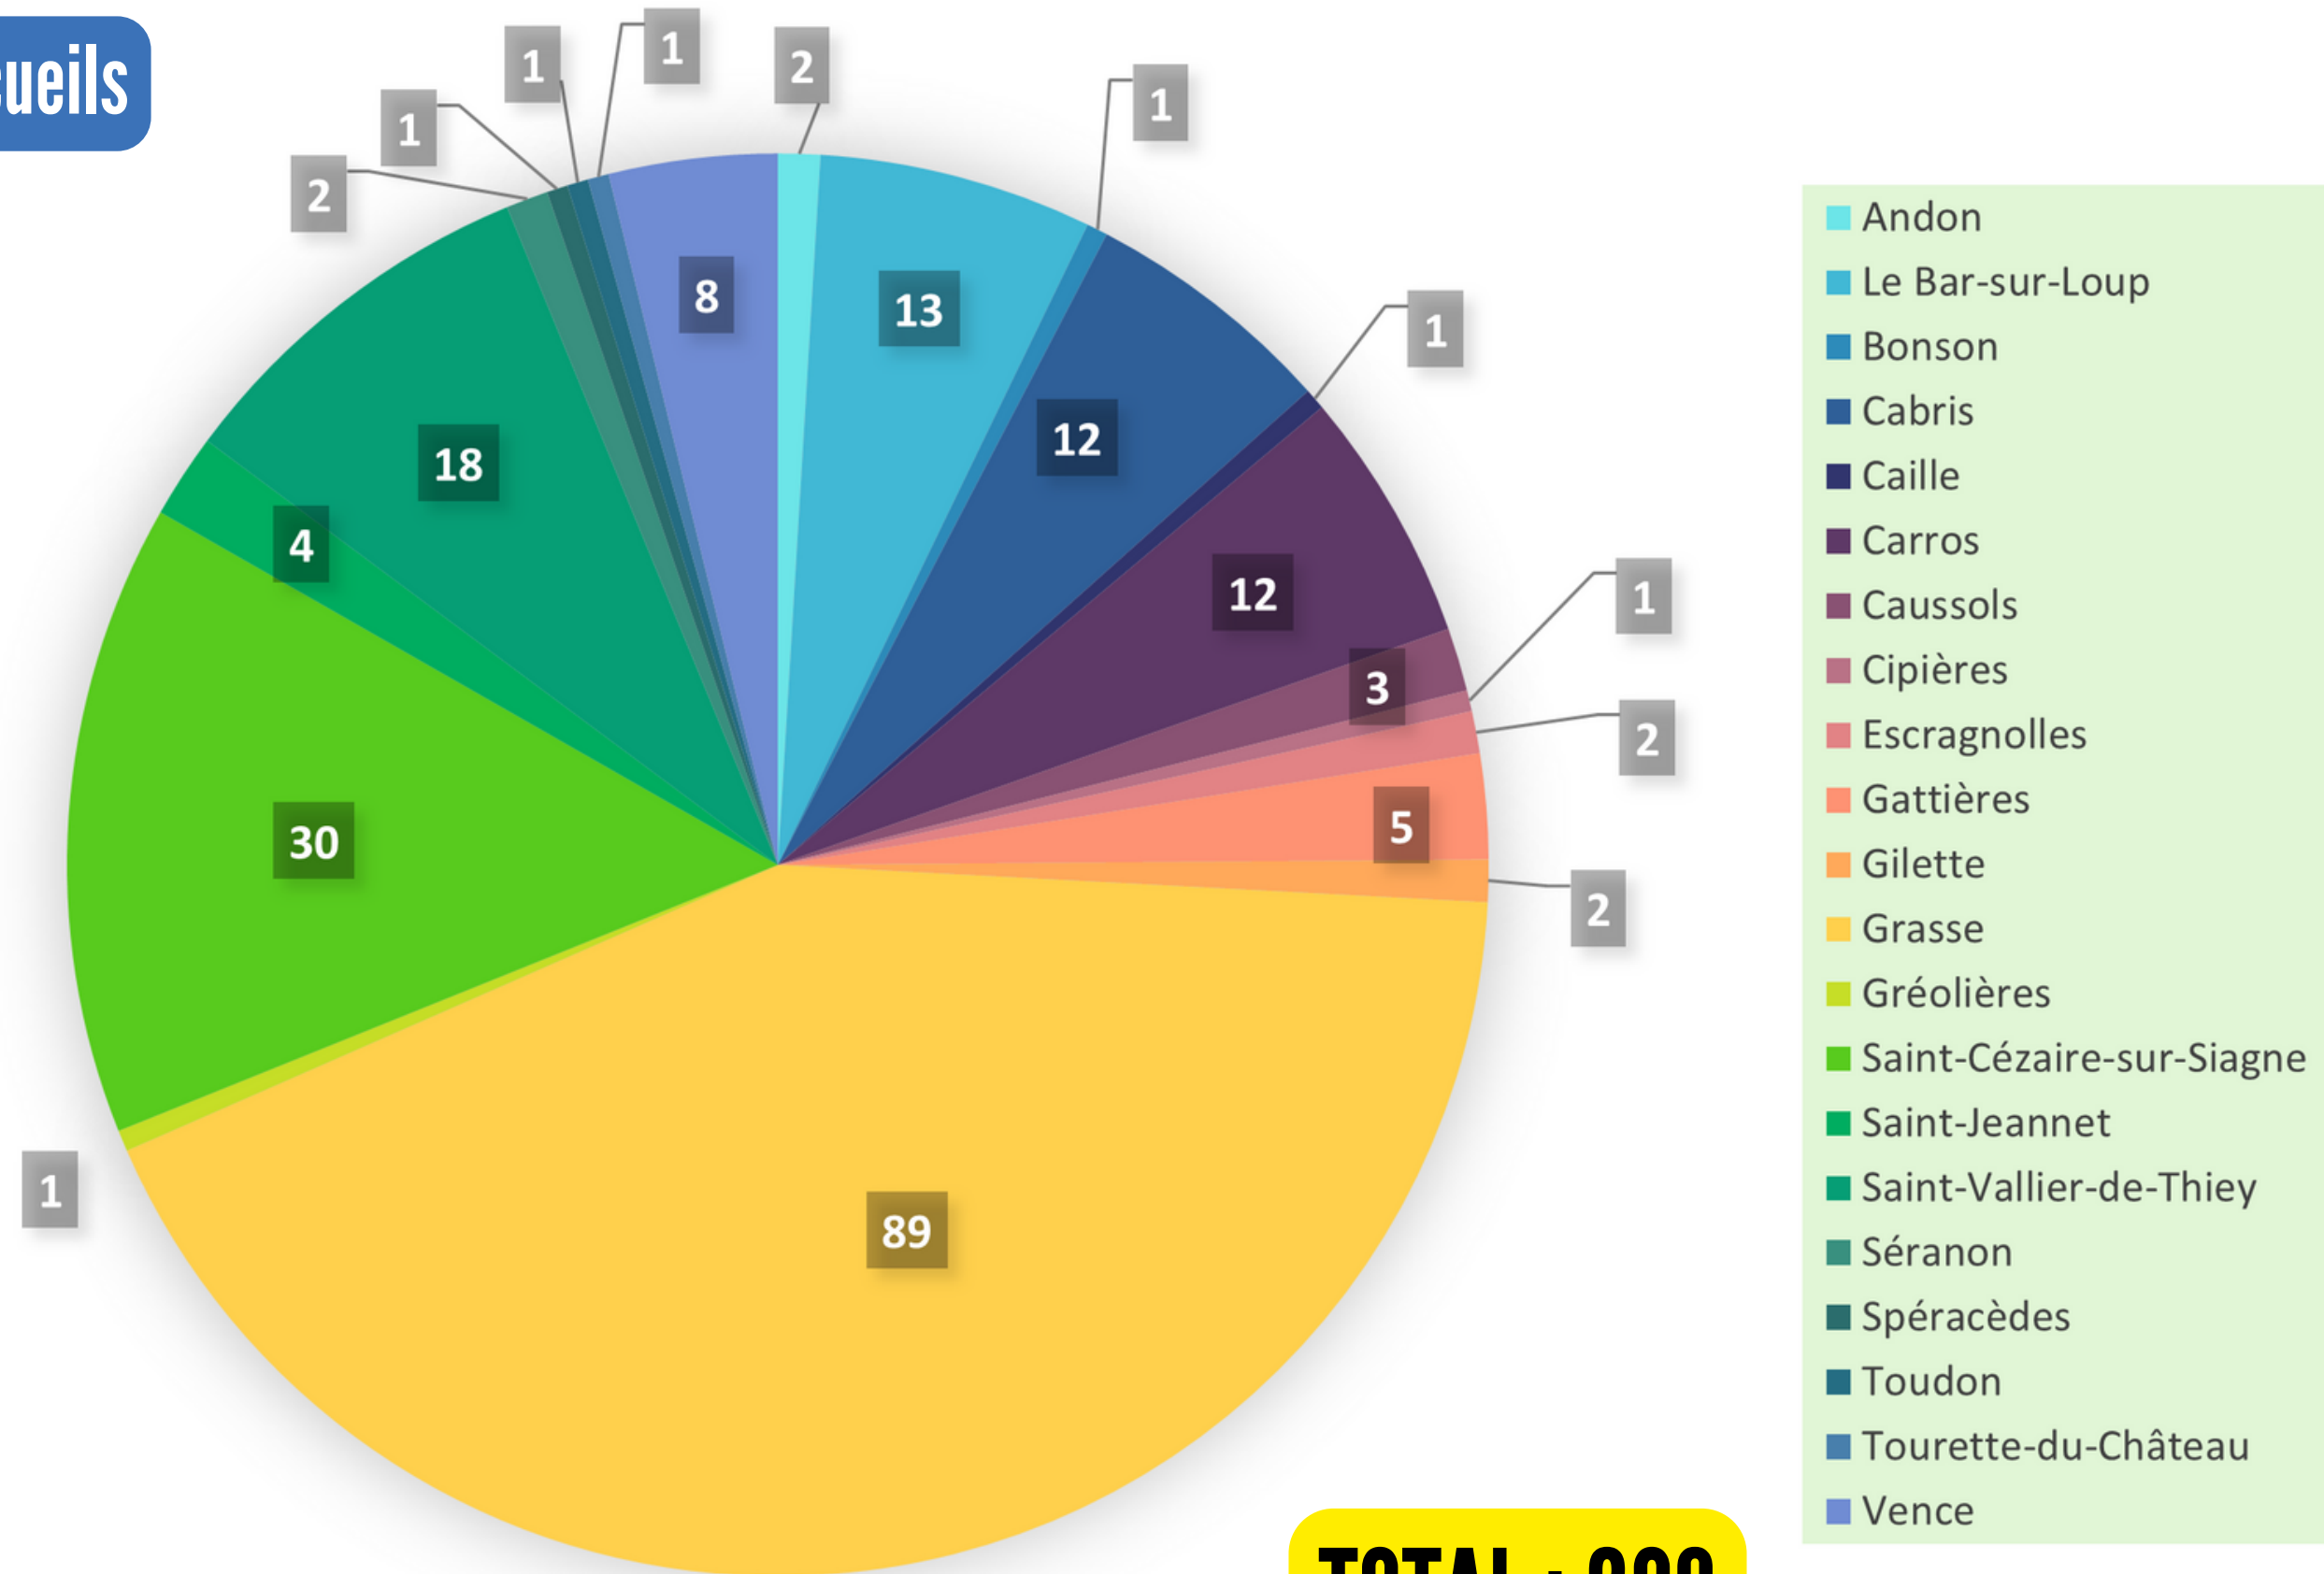

Aigle royal, Autour des Palombes, Bergeronnette grise, Buse variable, Chardonneret élégant, Chevêche d'Athéna, Chouette hulotte, Epervier d'Europe, Faucon crécerelle, Faucon pèlerin, Fauvette à tête noire, Fauvette mélanocéphale, Geai des chênes, Grive musicienne, Hibou petit-duc scops, Hirondelle de fenêtre, Hirondelle de rochers, Hirondelle rustique, Huppe fasciée, Martinet noir, Merle noir, Mésange bleue, Mésange charbonnière, Moineau domestique, Perdrix rouge, Pic vert, Pie bavarde, Pinson des arbres, Pouillot, Rougegorge familier, Rougequeue noir, Tourterelle turque,

TOTAL : 209

Nos relâchers d'animaux sur les communes du PNR Préalpes d'Azur en 2022

57% de nos relâchers

Mammifères :

Blaireau Européen, Ecureuil roux, Hérisson d'Europe, Muscardin, Pipistrelle commune, Vespère de Savi