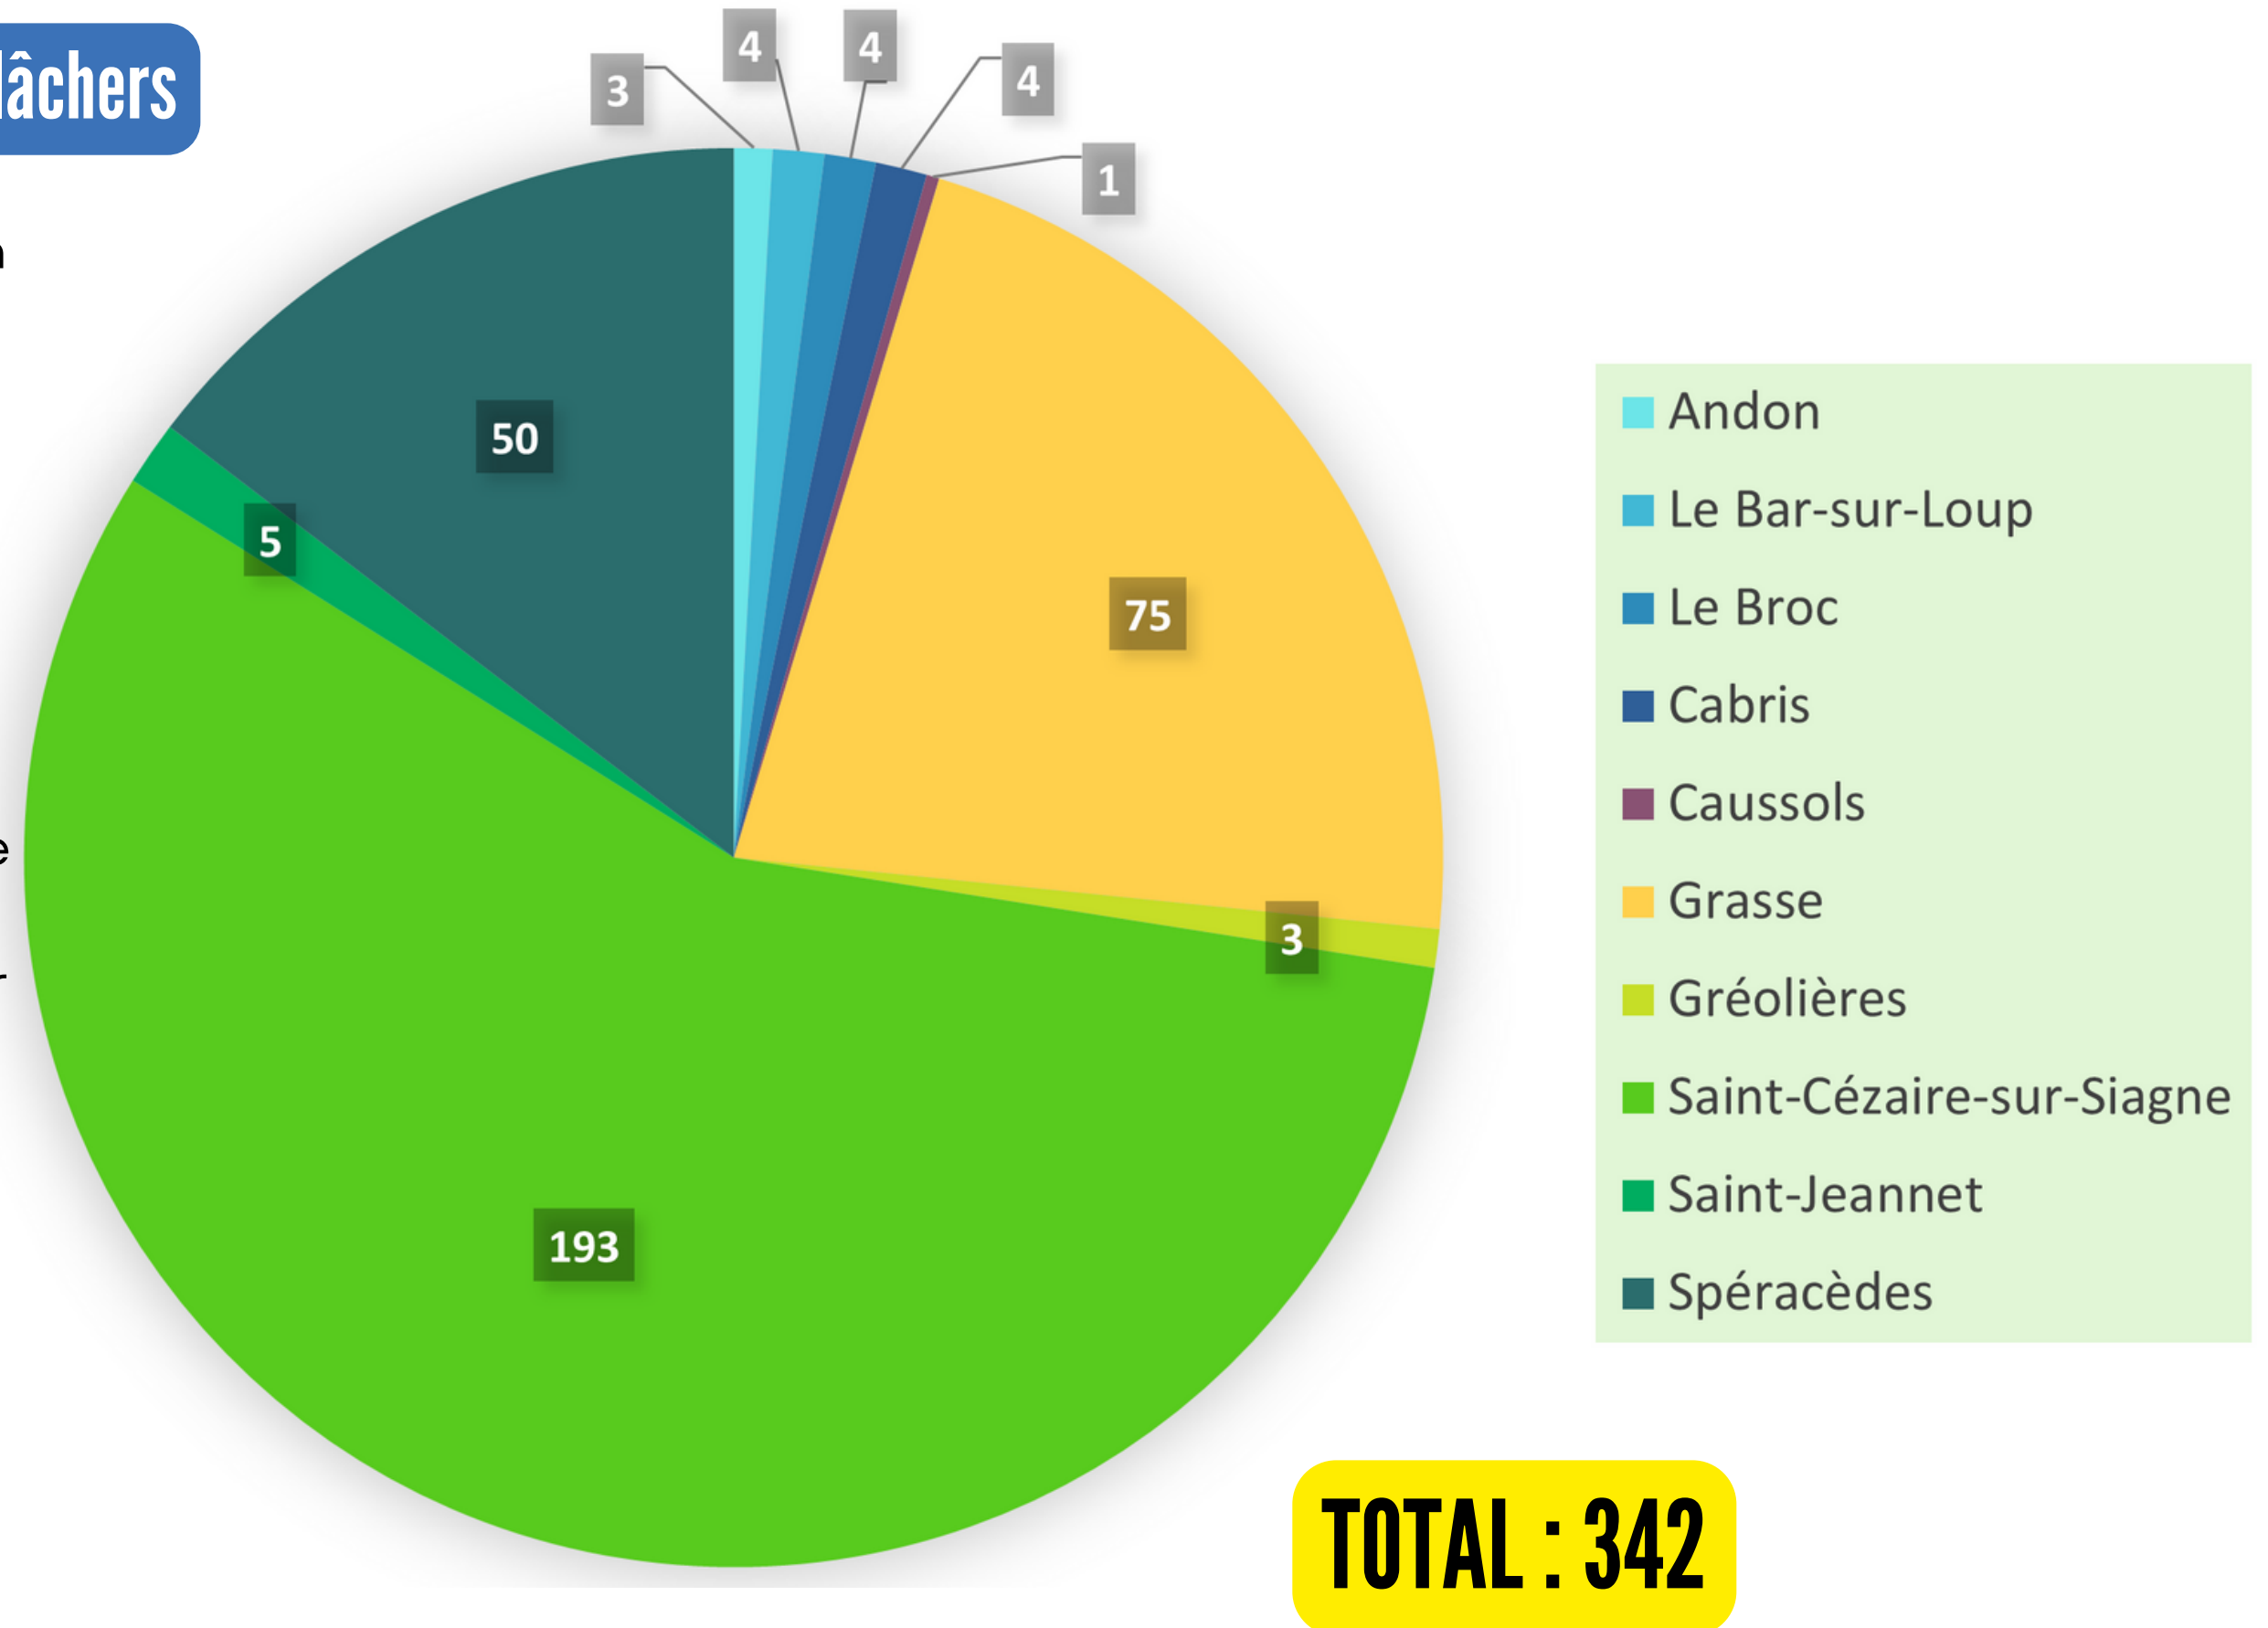

Aigle royal, Autour des Palombes, Bergeronnette grise, Buse variable, Chardonneret élégant, Chevêche d'Athéna, Chouette hulotte, Epervier d'Europe, Faucon crécerelle, Faucon pèlerin, Fauvette à tête noire, Fauvette mélanocéphale, Geai des chênes, Grive musicienne, Hibou petit-duc scops, Hirondelle de fenêtre, Hirondelle de rochers, Hirondelle rustique, Huppe fasciée, Martinet noir, Merle noir, Mésange bleue, Mésange charbonnière, Moineau domestique, Perdrix rouge, Pic vert, Pie bavarde, Pinson des arbres, Pouillot, Rougegorge familier, Rougequeue noir, Tourterelle turque,

TOTAL : 209

Nos relâchers d'animaux sur les communes du PNR Préalpes d'Azur en 2022

57% de nos relâchers

Mammifères :

Blaireau Européen, Ecureuil roux, Hérisson d'Europe, Muscardin, Pipistrelle commune, Vespère de Savi

Oiseaux :

Bergeronnette grise, Buse variable, Chardonneret élégant, Choucas des tours, Chouette hulotte, Faucon crécerelle, Faucon pèlerin, Fauvette à tête noire, Fauvette grisette, Fauvette mélanocéphale, Geai des chênes, Guêpier d'Europe, Hibou petit-duc scops, Hirondelle de fenêtre, Hirondelle des rochers, Hirondelle rustique, Huppe fasciée, Martinet noir, Martinet pâle, Merle noir, Mésange bleue, Mésange charbonnière, Moineau domestique, Pie bavarde, Pinson des arbres, Rougegorge familier, Rougequeue à front blanc, Rougequeue noir, Tourterelle turque