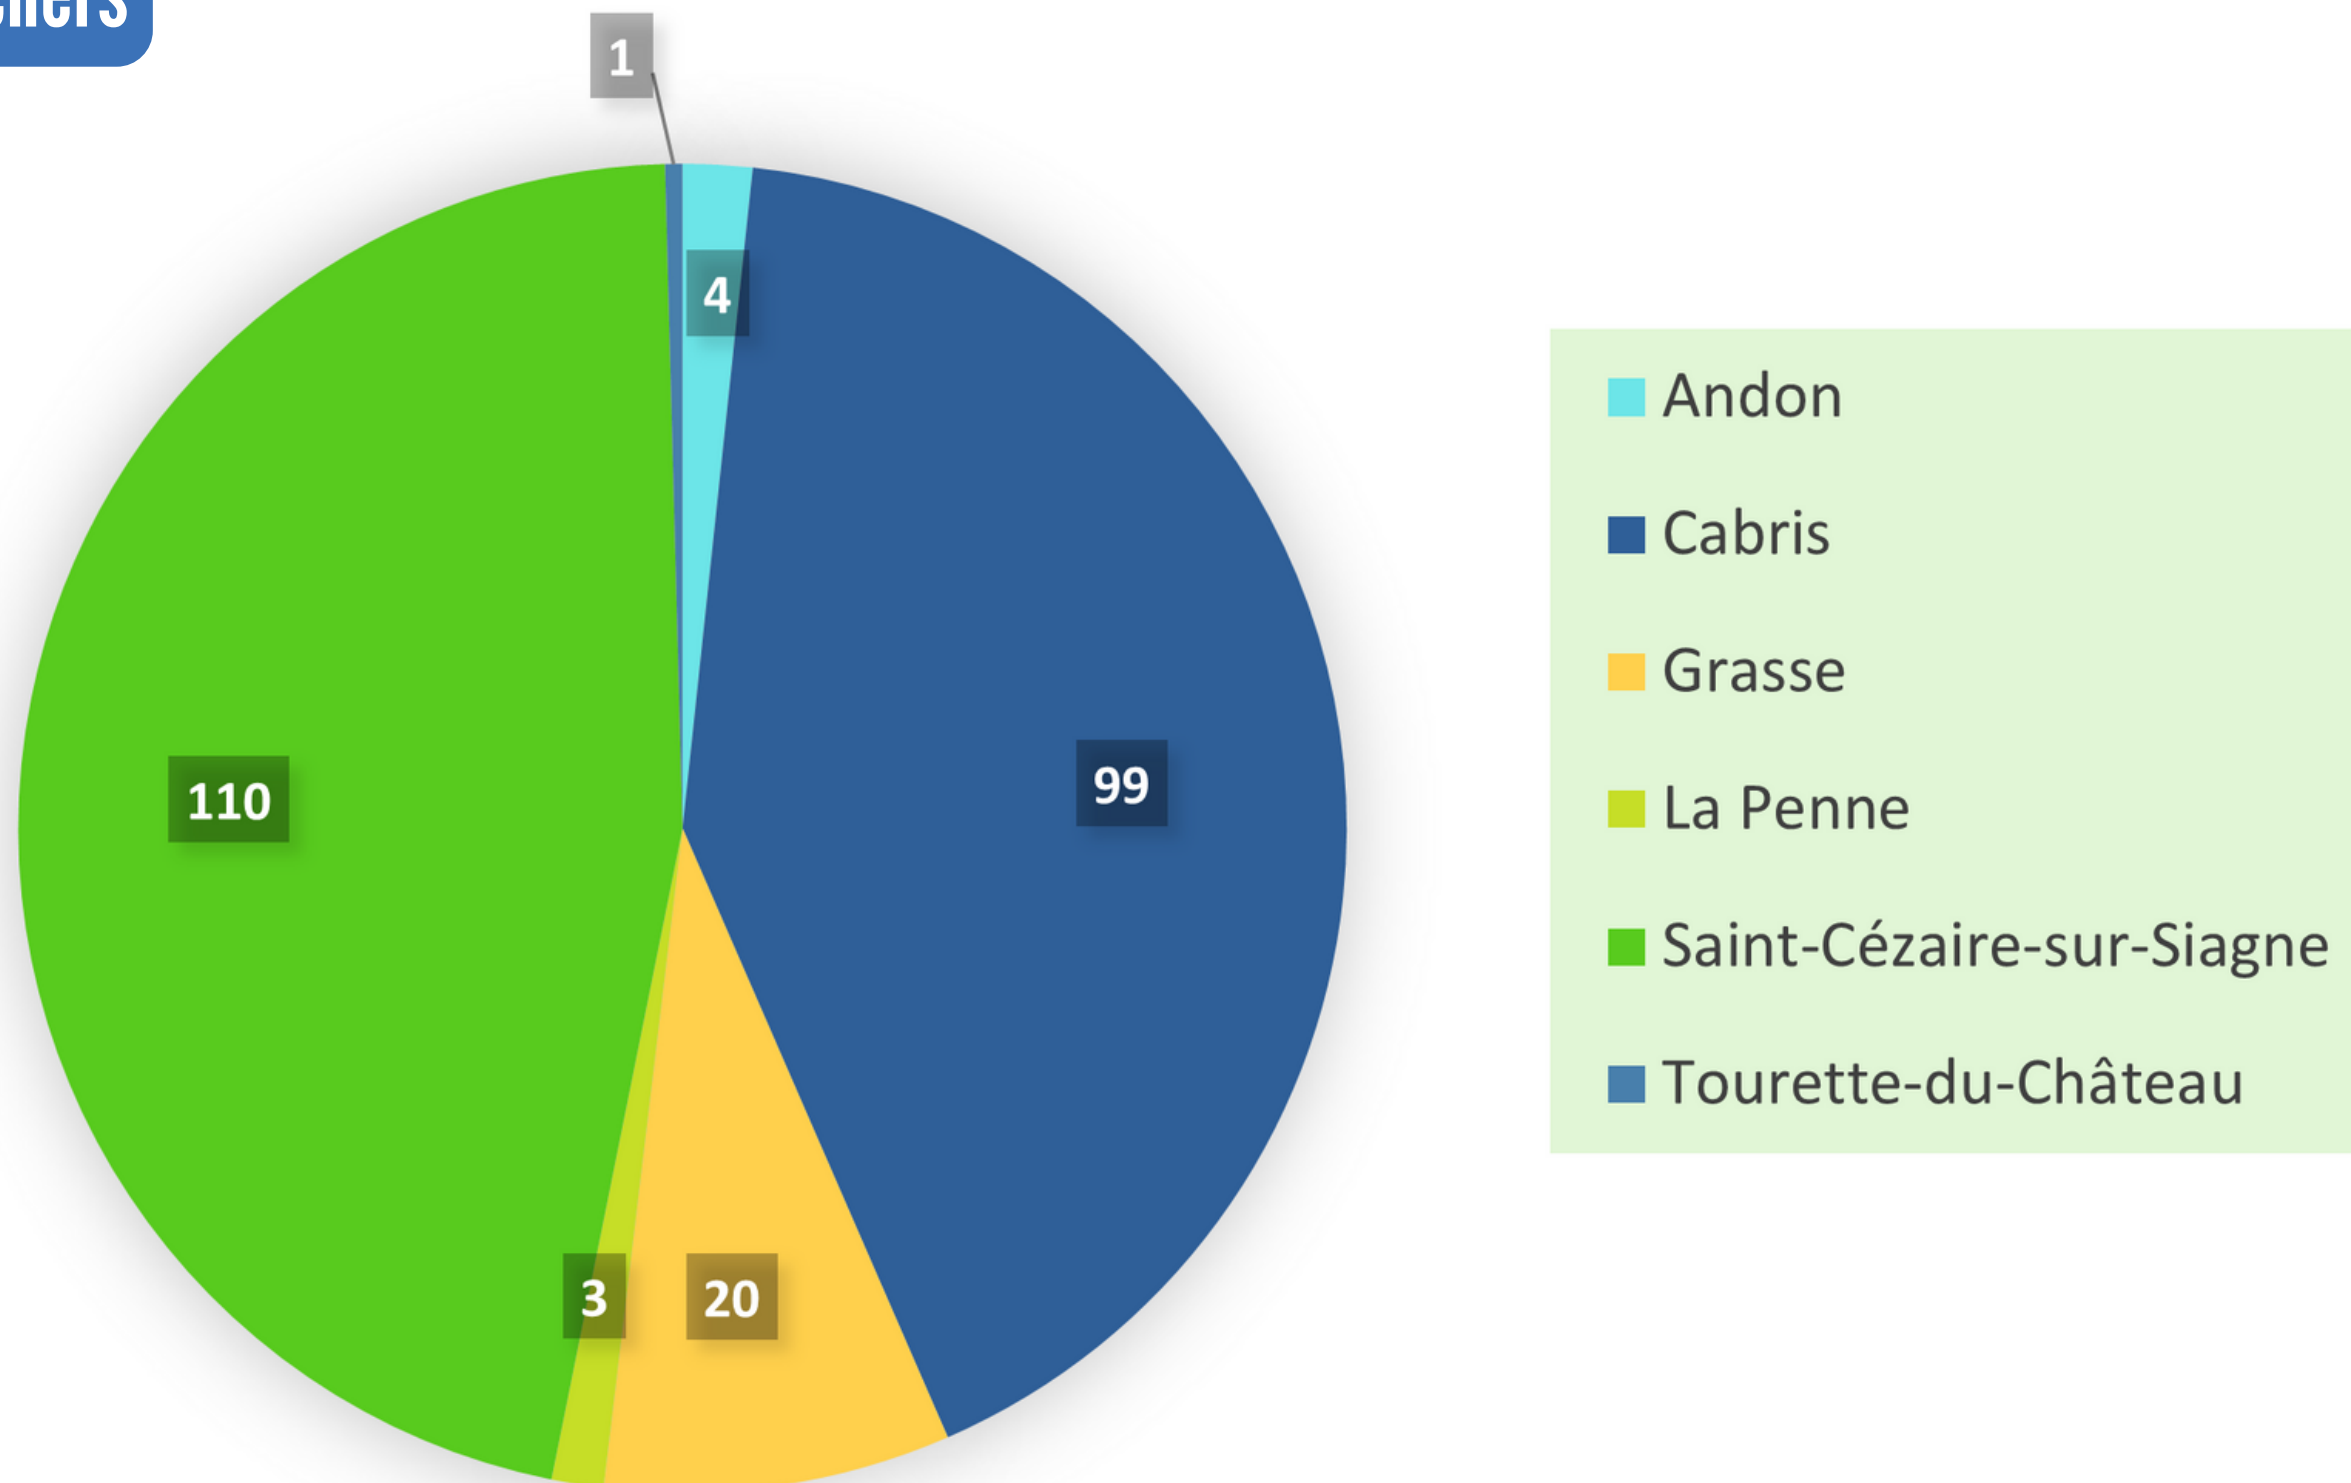

Autour des Palombes, Bergeronnette grise, Canard colvert, Chardonneret élégant, Epervier d'Europe, Etourneau sansonnet, Faucon crécerelle, Fauvette à tête noire, Fauvette mélanocéphale, Grimpereau des jardins, Grive musicienne, Hibou des marais, Hibou petit-duc scops, Hirondelle de fenêtre, Hirondelle de rochers, Hirondelle rustique, Huppe fasciée, Martinet noir, Merle noir, Mésange à longue queue, Mésange bleue, Mésange charbonnière, Moineau domestique, Pic épeiche, Pic vert, Pie bavarde, Rougegorge familier, Rougequeue noir, Serin cini, Torcol fourmilier, Tourterelle turque

TOTAL : 189

Nos relâchers d'animaux sur les communes du PNR Préalpes d'Azur en 2023

47% de nos relâchers

Mammifères :

Blaireau Européen, Ecureuil roux, Hérisson d'Europe

Oiseaux :

Autour des Palombes, Bergeronnette grise, Corneille noire, Coucou gris, Etourneau sansonnet, Faucon crécerelle, Fauvette à tête noire, Fauvette mélanocéphale, Grimpereau des jardins, Grive musicienne, Hibou petit-duc scops, Hirondelle de rochers, Huppe fasciée, Martinet noir, Martinet pâle, Merle noir, Mésange bleue, Mésange charbonnière, Moineau domestique, Pic vert, Rougegorge familier, Rougequeue noir, Tourterelle turque, Verdier d'Europe

TOTAL : 237