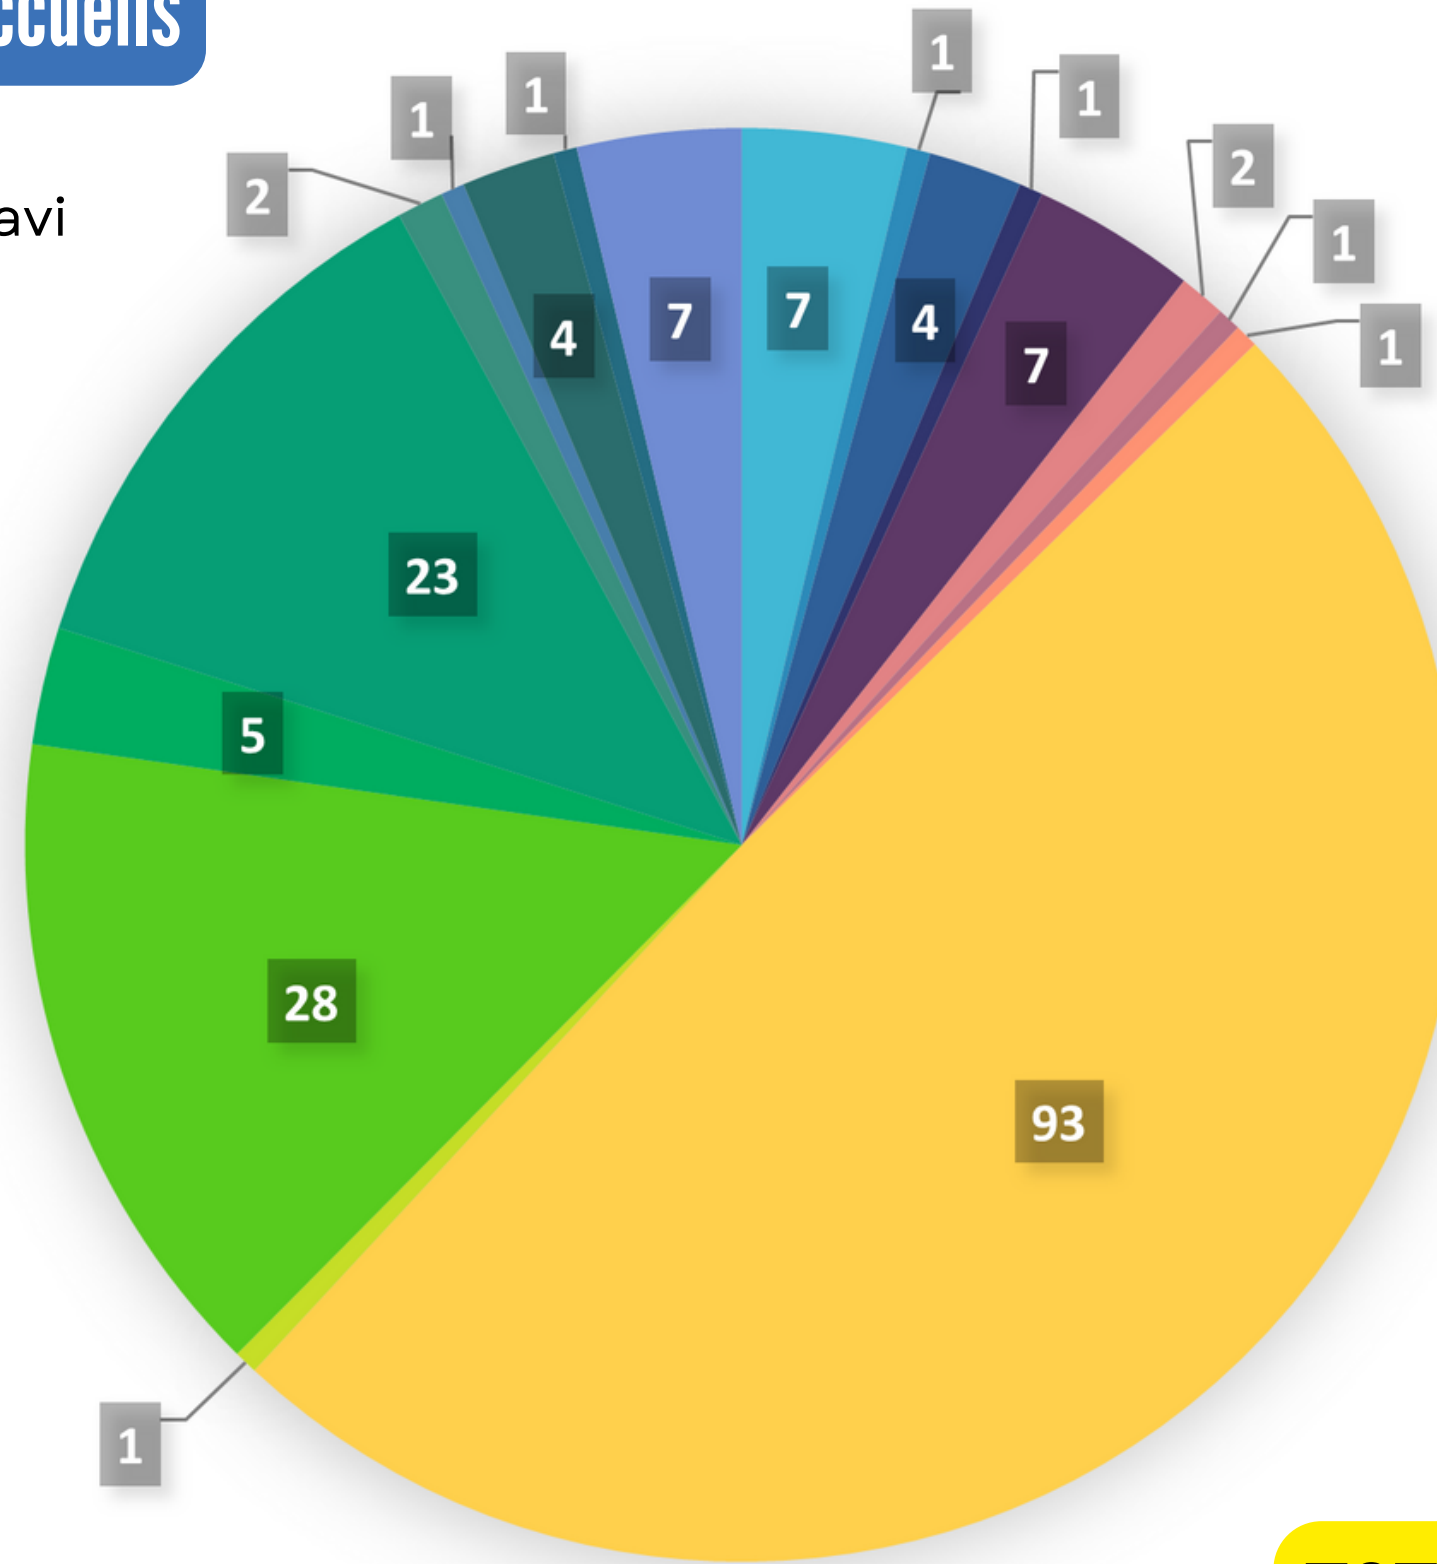

Oiseaux :

Bergeronnette grise, Buse variable, Chardonneret élégant, Choucas des tours, Chouette hulotte, Faucon crécerelle, Faucon pèlerin, Fauvette à tête noire, Fauvette grisette, Fauvette mélanocéphale, Geai des chênes, Guêpier d'Europe, Hibou petit-duc scops, Hirondelle de fenêtre, Hirondelle des rochers, Hirondelle rustique, Huppe fasciée, Martinet noir, Martinet pâle, Merle noir, Mésange bleue, Mésange charbonnière, Moineau domestique, Pie bavarde, Pinson des arbres, Rougegorge familier, Rougequeue à front blanc, Rougequeue noir, Tourterelle turque

Animaux provenant des communes du PNR Préalpes d'Azur accueillis au CSAM en 2023

Mammifères :

18% de nos accueils

Ecureuil roux, Hérisson d'Europe, Lièvre d'Europe, Pipistrelle de Kuhl, Vespère de Savi

Oiseaux :

Autour des Palombes, Bergeronnette grise, Canard colvert, Chardonneret élégant, Epervier d'Europe, Etourneau sansonnet, Faucon crécerelle, Fauvette à tête noire, Fauvette mélanocéphale, Grimpereau des jardins, Grive musicienne, Hibou des marais, Hibou petit-duc scops, Hirondelle de fenêtre, Hirondelle de rochers, Hirondelle rustique, Huppe fasciée, Martinet noir, Merle noir, Mésange à longue queue, Mésange bleue, Mésange charbonnière, Moineau domestique, Pic épeiche, Pic vert, Pie bavarde, Rougegorge familier, Rougequeue noir, Serin cini, Torcol fourmilier, Tourterelle turque

TOTAL : 189

Nos relâchers d'animaux sur les communes du PNR Préalpes d'Azur en 2023

47% de nos relâchers

Mammifères :

Blaireau Européen, Ecureuil roux, Hérisson d'Europe

Oiseaux :

Autour des Palombes, Bergeronnette grise, Corneille noire, Coucou gris, Etourneau sansonnet, Faucon crécerelle, Fauvette à tête noire, Fauvette mélanocéphale, Grimpereau des jardins, Grive musicienne, Hibou petit-duc scops, Hirondelle de rochers, Huppe fasciée, Martinet noir, Martinet pâle, Merle noir, Mésange bleue, Mésange charbonnière, Moineau domestique, Pic vert, Rougegorge familier, Rougequeue noir, Tourterelle turque, Verdier d'Europe